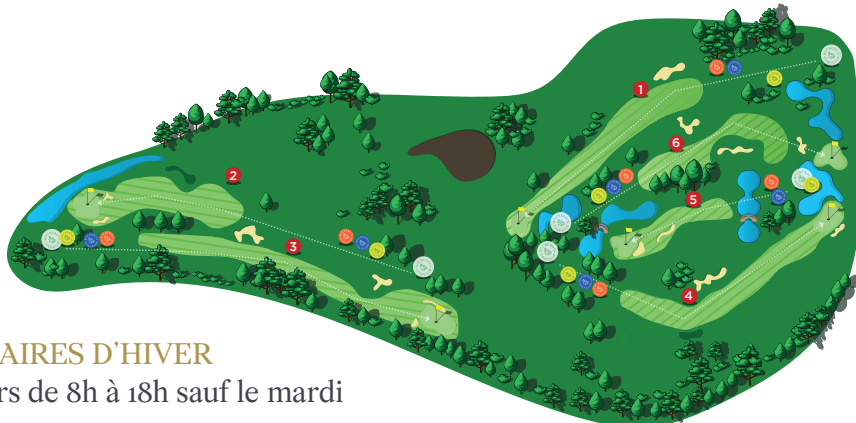

Niché au cœur d'un cadre exceptionnel dans la vallée de la Dordogne, le Golf de Rochebois vous accueille sur son parcours et son Pitch & Putt pour profiter de la beauté naturelle des environs en pratiquant votre sport favori.

LE PARCOURS 9 TROUS

Le golf dans la vallée des 1001 châteaux

Découvrez le Golf de Rochebois, un lieu d'exception pour les passionnés de golf. Niché entre la Dordogne et les falaises de Sarlat, notre parcours de golf vous offre une expérience unique.

Avec son parcours 9 trous dont 3 sont actuellement en réaménagement, notre équipe travaille en étroite collaboration avec vous pour améliorer régulièrement le parcours, en tenant compte de vos besoins et de vos préférences.