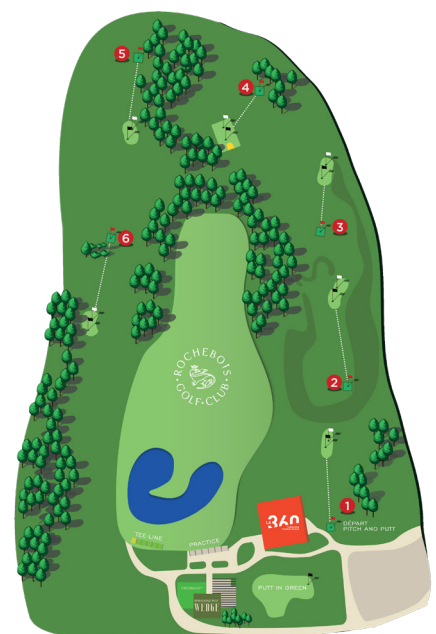

Le parfait équilibre entre plaisir et technique

Avec ses 6 trous soigneusement conçus, notre Pitch & Putt vous offre une variété de défis et de paysages à couper le souffle.

Chaque trou est aménagé pour vous offrir un équilibre parfait entre plaisir et technique tout en admirant les vues imprenables sur la vallée de la Dordogne et le Château de Montfort.

NOUVEAUX HORAIRES D'HIVER

Ouvert tous les jours sauf le mardi de 8h à 18h

Dernier départ à 16h

ADHÉSIONS

Bienvenue dans le Club pour profiter de plus d'avantages

Offrez-vous une année de privilèges et d'un accès illimité à nos infrastructures de golf en optant pour notre Carte Membre exclusive.